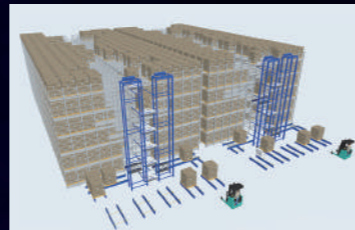

02 物流システム事業 LOGISTICS

あらゆるビジネスシーンに最適の物流システムを提供します

Optimal logistics systems for all business areas

工場内での製品の保管・搬送設備から物流センターでの商品の保管・ピッキング・仕分け設備まで広範囲に渡り多数の物流システムを納入し、総合物流メーカーとして活躍しています。近年は物流設備のみならず物流情報管理にも注力し、SCM（サプライチェーンマネジメント）を取り入れた物流業務の総合的な効率化を目指したシステムを納入することで、お客様にご満足をいただいています。

From product storage and handling equipment in factories to product storage, picking, and sorting equipment in distribution centers, we deliver numerous and diverse types of logistics systems in our role as integrated logistics manufacturer. In recent years, we have moved beyond just logisitics equipment to focus also on logistics information management. We satisfy customer needs by providing systems designed to deliver overall efficiencies in logistics operations with a supply chain management(SCM) component.