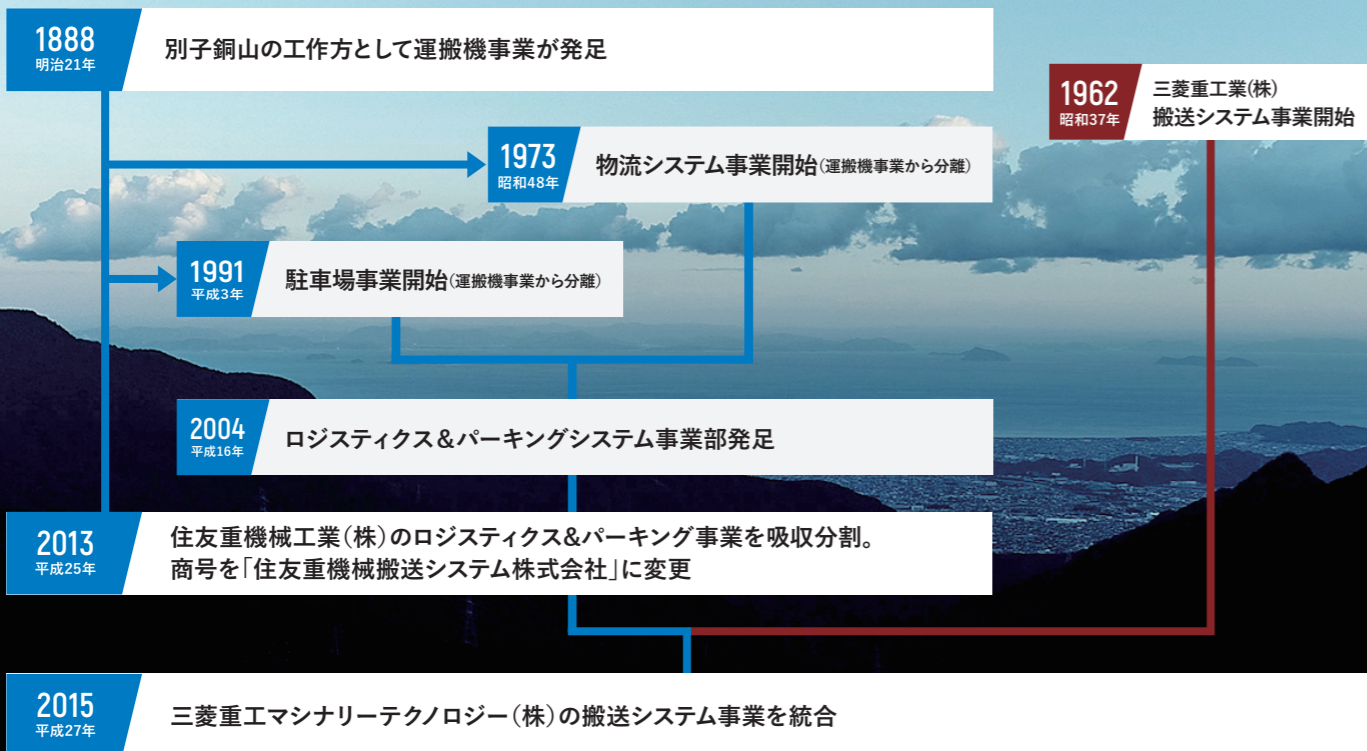

COMPANY INFORMATION

会社案内

社名(商号)	住友重機械搬送システム株式会社	https://shi-mh.co.jp	
設立	1978年4月1日	資本金	480,000,000円 住友重機械工業株式会社100%出資
社長	齋藤 信也	従業員数	900名 2025年1月時点 グループ出向者を含む
本社所在地	〒141-0033 東京都品川区西品川1丁目1番1号 住友不動産大崎ガーデンタワー18階		
関連会社	スミメックエンジニアリング株式会社 住重機械技術(香港)有限公司 住重搬送機械(上海)有限公司		
営業内容	■ 次の機械、装置およびこれに関連する総合設備、周辺機器、部品の設計・製造・据付・販売ならびに改造・修理・点検・検査・調整・保守サービス 1. 運搬機械、物流機械、駐車装置、検査装置、建設機械、その他産業用および一般用機械 2. 上記1に関連するシステム企画・設計・製造・工事・調整・保守サービスのコンサルティング ■ 上記に付帯する一切の事業		
建設業許可	機械器具設置工事業 / 土木工事業 / とび・土工工事 / 鋼構造物工事業 電気工事業 / 塗装工事業		

HISTORY 沿革